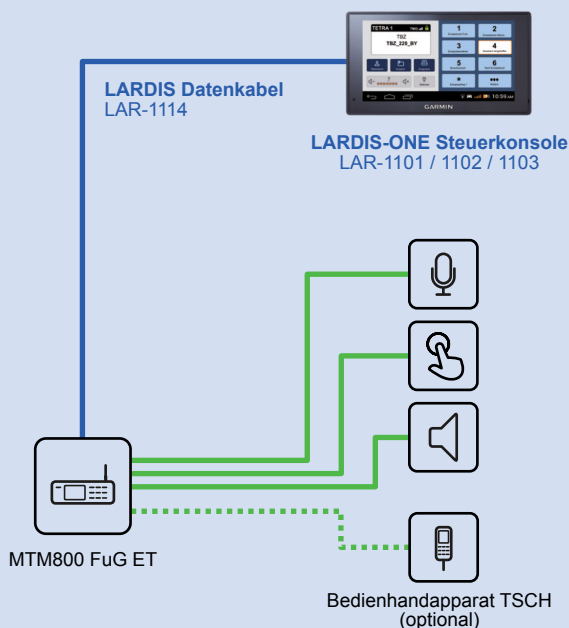

LARDIS:ONE in Einsatzfahrzeugen der BOS mit Mobil- und Handfunkgeräten von MOTOROLA

MRT mit einem Bedienhandapparat

MRT mit zwei Bedienhandapparaten

MRT mit Freisprecheinrichtung

HRT mit MOTOROLA Car-Kit