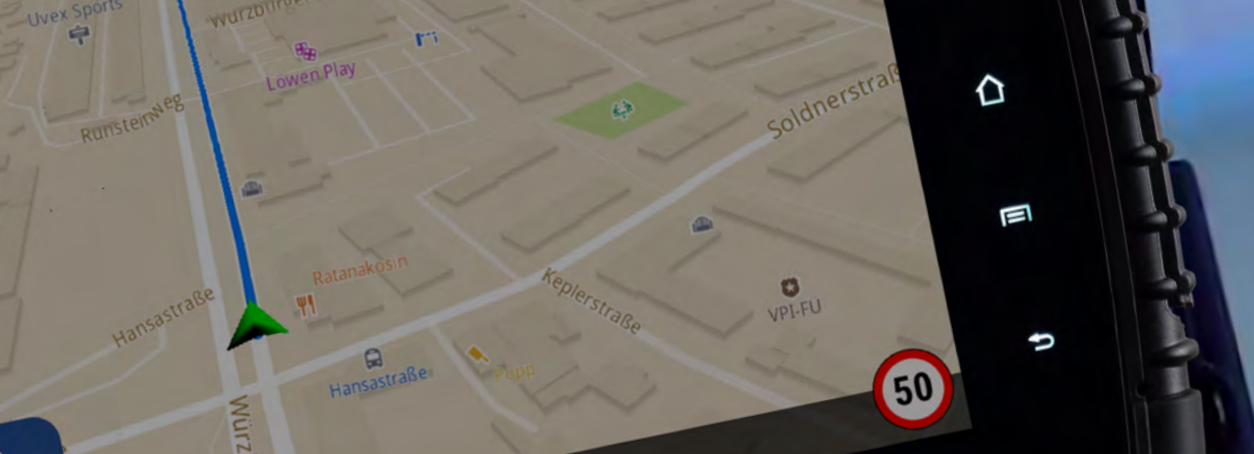

LARDIS:ONE

Mangora® X-7

LARDIS:ONE Mangora® X-7

- LARDIS:ONE zur Funkbedienung auf dem Inomatic Mangora® X-7
- Blaulichtbedienung, alle relevanten Fahrzeuginformationen, Navigation und LARDIS:ONE Software vereint auf einem Display

LARDIS

LARDIS:ONE mini

LARDIS:ONE mini

- LARDIS:ONE auf 5,7" Touch Display im Handyformat
- wasserdichtes Display sowie Anschlusskabel
- optimal geeignet für Fahrzeuge mit wenig Platz oder offenen Fahrerplätzen (z.B. Motorrad, Quad)
- inklusive LARDIS-NAVIGATION

LARDIS:ONE DS

LARDIS:ONE Display Switch

- gewohnte LARDIS:ONE Oberfläche und Bedienung direkt im original Fahrzeugdisplay integriert
- individuell angepasst für mehr als 15 verschiedene Infotainmentsysteme
- Umschaltung zwischen LARDIS:ONE und Infotainment jederzeit möglich
- inklusive LARDIS-NAVIGATION