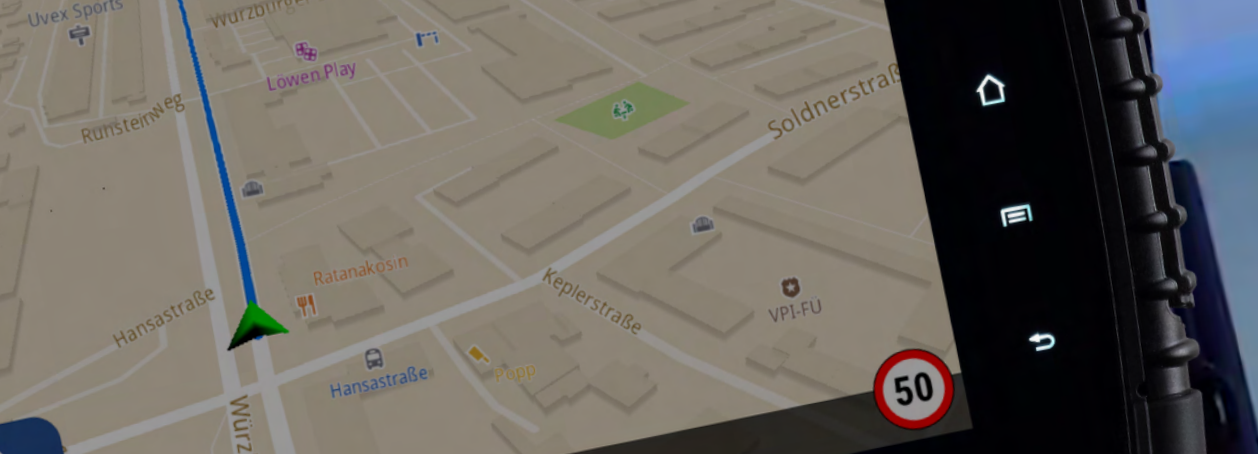

LARDIS:ONE mini

LARDIS:ONE mini

- LARDIS:ONE auf 5,7" Touch Display im Handyformat
- wasserdichtes Display sowie Anschlusskabel
- optimal geeignet für Fahrzeuge mit wenig Platz oder offenen Fahrerplätzen (z.B. Motorrad, Quad)
- inklusive LARDIS-NAVIGATION

LARDIS:ONE DS

LARDIS:ONE Display Switch

- gewohnte LARDIS:ONE Oberfläche und Bedienung direkt im original Fahrzeugdisplay integriert
- individuell angepasst für mehr als 15 verschiedene Infotainmentsysteme
- Umschaltung zwischen LARDIS:ONE und Infotainment jederzeit möglich
- inklusive LARDIS-NAVIGATION