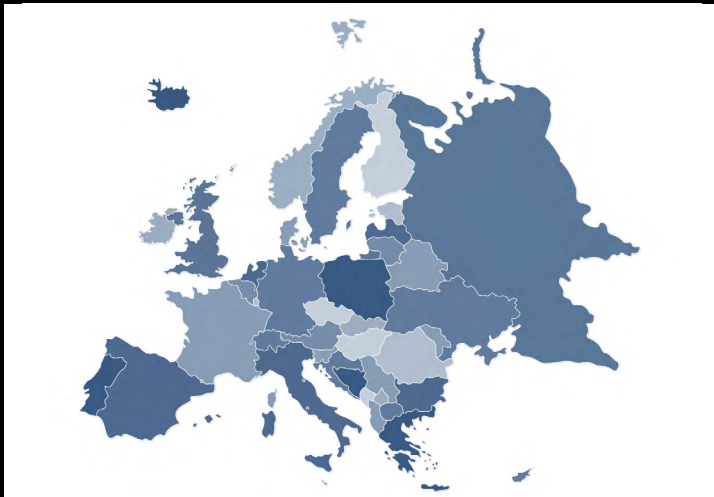

LARDIS

Worauf warten Sie noch?

**Unsere LARDIS:ONE-Vertriebspartner
beraten Sie gerne**

www.lardis-one.de/vertriebspartner/

**RTM Informationstechnologie
GmbH & Co. KG**

Würzburger Straße 197
90766 Fürth
fon +49 911 49522500
fax +49 911 49522509
info@rtm-it.de
www.rtm-it.de

überreicht durch