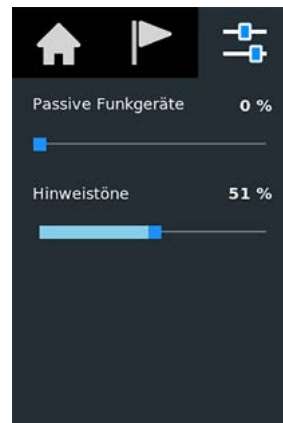

Funkteilnehmer
Anzeigen und Auswählen von zwei
bzw. vier Funkkreisen

Statussystem
Auswahl und Speichern
des Einsatzstatus

Einstellungen
Lautstärkeanpassungen

*nur für LARDIS-INTERKOM 2

LARDIS

Worauf warten Sie noch?